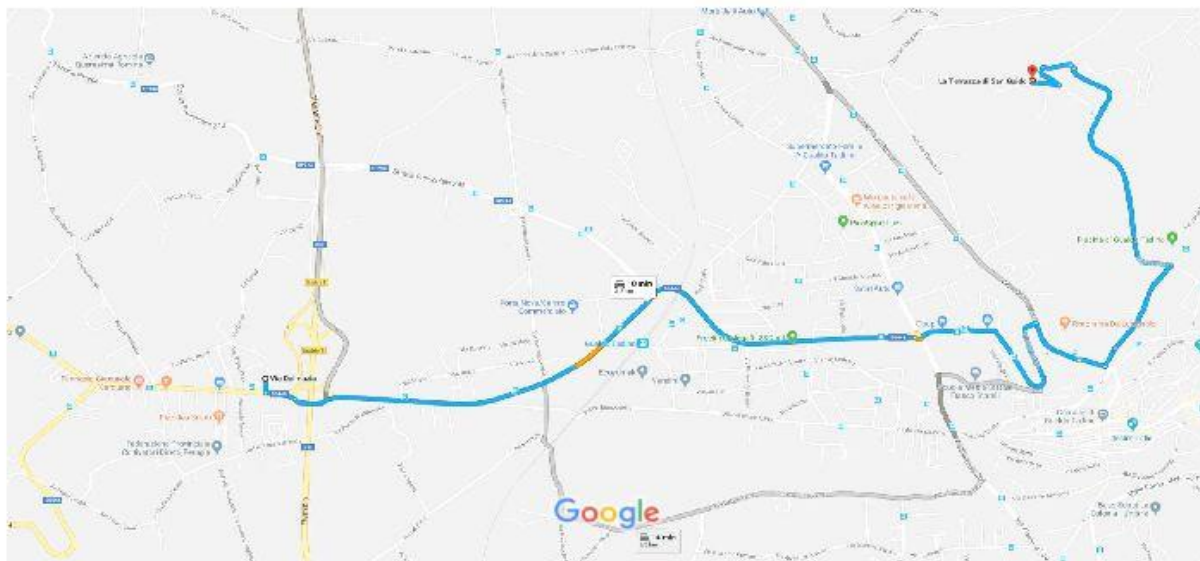

Per chi proviene da direzione Ancona

SS 76 direzione Roma/Fabriano arrivati a Fossato di Vico uscita Gualdo Tadino poi SS76 fino all'uscita Gualdo Tadino centro

Alla rotondria prendere la seconda uscita poi

Segui SS444 in direzione di Via XXIV Maggio a Gualdo Tadino

- | | | |
|---|---|----------------|
| | | 4 min (2,2 km) |
| ↶ | 2. Svolta a sinistra e prendi SS444 | |
| | | 93 m |
| 📍 | 3. Alla rotonda prendi la 1 ^a uscita e prendi Via Sandro Pertini/SS444 | |
| | | 1,2 km |
| 📍 | 4. Alla rotonda prendi la 1 ^a uscita e prendi SS444 | |
| | | 900 m |
| 📍 | 5. Alla rotonda, prosegui dritto su Via XXIV Maggio | |
| | | 2 min (750 m) |
| ↷ | 6. Svolta a destra e prendi Viale Don Bosco | |
| | | 36 s (280 m) |

In cima a viale Don Bosco prendi a sinistra in Via Angelo Pennoni direzione Valsorda, alla rotondria prendi la quarta in direzione Valsorda dopo 500 metri a sinistra trovi il Ritrovo Gara