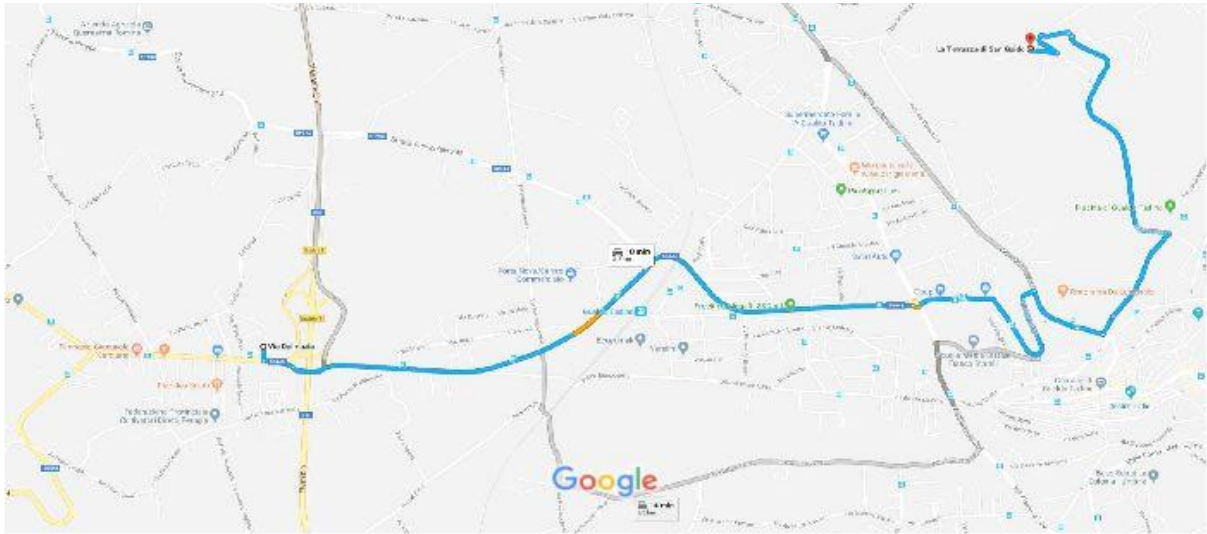

Per chi proviene da direzione Firenze-Perugia

Prende la autostrada A1 in direzione Perugia-Bettolle uscire all'uscita Valdichiana poi prendere il raccordo 6 Bettolle Perugia in direzione Ancona poi arrivati a Perugia seguire le indicazioni per Ancona su SS318 uscire all'uscita Gualdo Tadino – Casacastalda poi procedere su SP245 fino a Cerqueto poi

Alla rotondria prendere la seconda uscita poi

Segui SS444 in direzione di Via XXIV Maggio a Gualdo Tadino

- | | | |
|---|---|----------------|
| | | 4 min (2,2 km) |
|  | 2. Svolta a sinistra e prendi SS444 | |
|  | 3. Alla rotonda prendi la 1 ^a uscita e prendi Via Sandro Pertini/SS444 | 93 m |
|  | 4. Alla rotonda prendi la 1 ^a uscita e prendi SS444 | 1,2 km |
|  | 5. Alla rotonda, prosegui dritto su Via XXIV Maggio | 900 m |
|  | 6. Svolta a destra e prendi Viale Don Bosco | 2 min (750 m) |
| | | 36 s (280 m) |

In cima a viale Don Bosco prendi a sinistra in Via Angelo Pennoni direzione Valsorda, alla rotondria prendi la quarta in direzione Valsorda dopo 500 metri a sinistra trovi il Ritrovo Gara